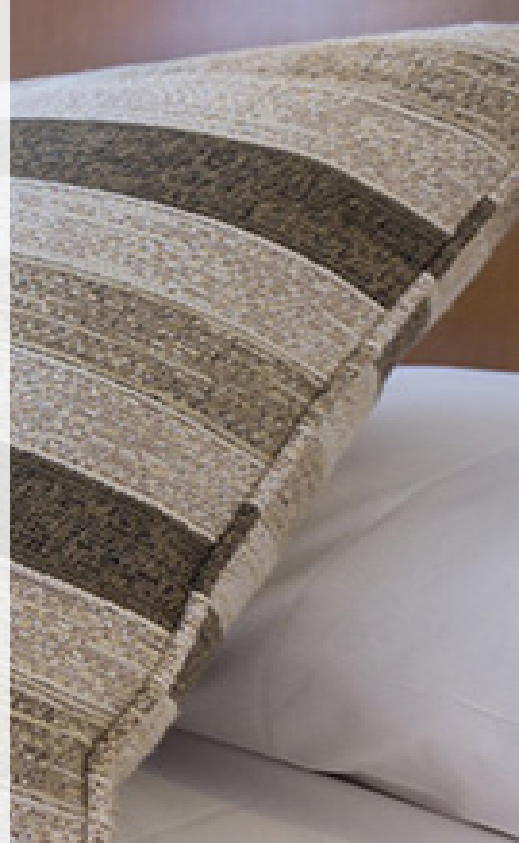

PROTECTOR COLCHÓN

Matelaseado doble tela,
elásticos o ajustable 100 g/m2

DE CAMA

SÁBANAS

- ✓ Percal Eu 160 hilos
- ✓ Percal Pakistaní 180 hilos
- ✓ Percal Am Premium 180, 200, 250 hilos
- ✓ Percal Am 250 hilos/ Rayas 0.5 y 1cm
- ✓ Percal 270 hilos 100% algodón
- ✓ Satén 300 hilos 100% Algodón egipcio
- ✓ Satén 400 hilos 100% algodón egipcio

Terminaciones

- ✓ Costura recta
- ✓ Vivo
- ✓ Cordón Industrial
- ✓ Cordón Artesanal

DE CAMA FRAZADAS Y CUBRECAMAS

CUBRECAMA

Nido de Abeja 100% poliéster

FRAZADA POLAR

200/300 g m²

INFORMACIÓN ÚTIL